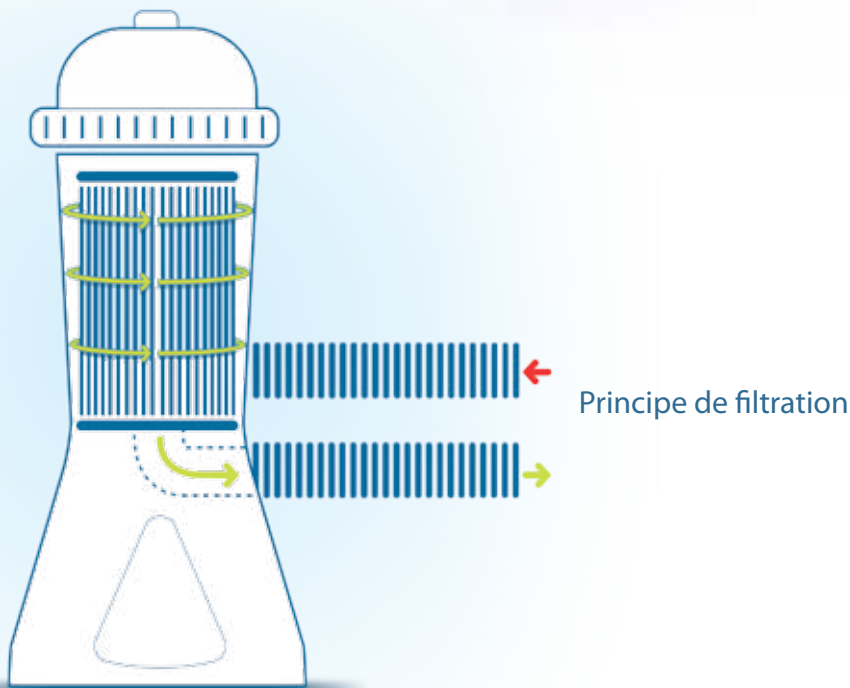

## Confort et sécurité

La filtration à cartouche assure une des meilleures qualités et finesse de filtration.

Les épurateurs à cartouche INTEX sont conformes aux normes françaises qui garantissent une meilleure efficacité et une grande sécurité d'utilisation.

## Épurateur à cartouche 5.7m<sup>3</sup>/h

Capacité : 5.7m<sup>3</sup>/h  
Purge à air  
Purge à sédiments  
Diamètre tuyaux : 38mm  
Programmeur intégré  
Cartouche de filtration A

#56636FR

Code EAN : 0078257566365