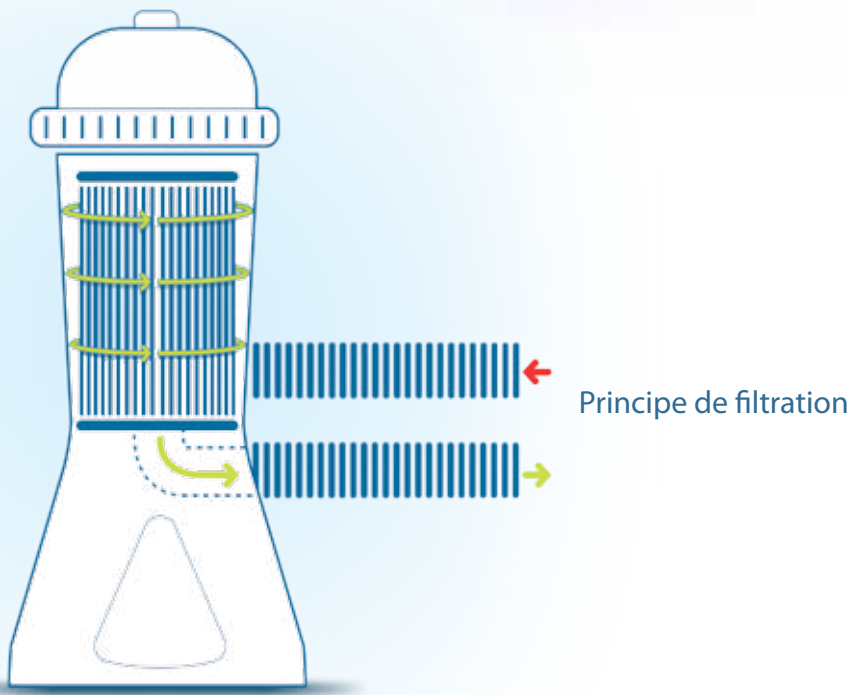

INTEX®

Service consommateurs :
SAV & HOTLINE :
0.890.71.20.39

Confort et sécurité

La filtration à cartouche assure une des meilleures qualités et finesse de filtration.

Les épurateurs à cartouche INTEX sont conformes aux normes françaises qui garantissent une meilleure efficacité et une grande sécurité d'utilisation.

Épurateur à cartouche

3.8m³/h

Capacité : 3.8m³/h
Purge à air
Diamètre tuyaux : 32mm
Cartouche de filtration A

#56638FR

Code EAN : 0078257566389