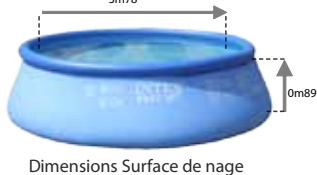

Easy Set

4m57x1m07

**Installation très facile en 30 minutes :  
Il suffit de gonfler le boudin, la piscine  
monte en la remplissant**

**Accessoires inclus :**

- Epurateur à cartouche 3.7m3/h
- Cartouche de filtration A ref. 59900
- Echelle de sécurité avec marches amovibles
- Bâche
- Tapis de sol
- Kit d'entretien amélioré
- Skimmer de surface
- DVD d'aide au montage

**GARANTIE :**

30 jours accessoires,  
6 mois liner, 1 an épurateur

Dimensions

3m78

Dimensions Surface de nage

Dimensions hors-tout

**Nouveau ! Echelle de sécurité  
avec marches amovibles !**

- Système sécurité anti-placage au niveau des traversées de parois
- Revêtement anti-dérapant sur les marches
- Intérieur décor mosaïques

Service consommateurs :

SAV & HOTLINE :  
0.890.71.20.39

liner maille polyester triple

**Gencod : 0078257564095  
Reference : 56409FR**

**Epurateur à cartouche  
3.7m3/h**

France

**INTEX®**