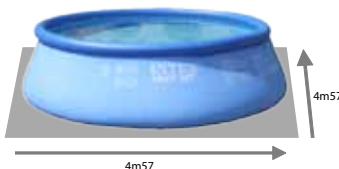

Easy Set

4m57x1m07

**Installation très facile en 30 minutes :  
Il suffit de gonfler le boudin, la piscine  
monte en la remplissant**

**Accessoires inclus :**

- Epurateur à cartouche 3.7m3/h
- Cartouche de filtration A ref. 59900
- Echelle de sécurité avec marches amovibles
- Bâche
- Tapis de sol
- Kit d'entretien amélioré
- Skimmer de surface
- DVD d'aide au montage

**GARANTIE :**

30 jours accessoires,  
6 mois liner, 1 an épurateur

Dimensions

3m78

Dimensions Surface de nage

Dimensions hors-tout

**Nouveau ! Echelle de sécurité  
avec marches amovibles !**

- Système sécurité anti-placage au niveau des traversées de parois
- Revêtement anti-dérapant sur les marches
- Intérieur décor mosaïques

Service consommateurs :

SAV & HOTLINE :  
0.890.71.20.39

liner maille polyester triple

**Gencod : 0078257564095  
Reference : 56409FR**

**Epurateur à cartouche  
3.7m3/h**

France

**INTEX®**