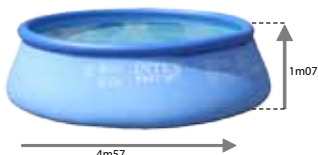

Easy Set

4m57x1m07

**Installation très facile en 30 minutes :  
Il suffit de gonfler le boudin, la piscine  
monte en la remplissant**

**Accessoires inclus :**

- Epurateur à cartouche 3.7m3/h
- Cartouche de filtration A ref. 59900
- Echelle de sécurité avec marches amovibles
- Bâche
- Tapis de sol
- Kit d'entretien amélioré
- Skimmer de surface
- DVD d'aide au montage

**GARANTIE :**

30 jours accessoires,  
6 mois liner, 1 an épurateur

Dimensions

3m78

Dimensions Surface de nage

Dimensions hors-tout

**Nouveau ! Echelle de sécurité  
avec marches amovibles !**

- Système sécurité anti-placage au niveau des traversées de parois
- Revêtement anti-dérapant sur les marches
- Intérieur décor mosaïques

Service consommateurs :

SAV & HOTLINE :  
0.890.71.20.39

liner maille polyester triple

**Gencod : 0078257564095  
Reference : 56409FR**

**Epurateur à cartouche  
3.7m3/h**

France

**INTEX®**